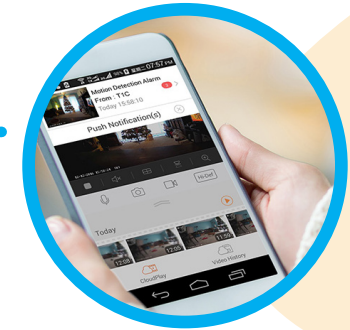

CENTRAL DE ALARMAS INALÁMBRICO

El A1 es muy fácil de instalar. Se conecta a su wifi, permitiéndole supervisar y controlar hasta 32 sensores a través de la aplicación de su teléfono móvil.