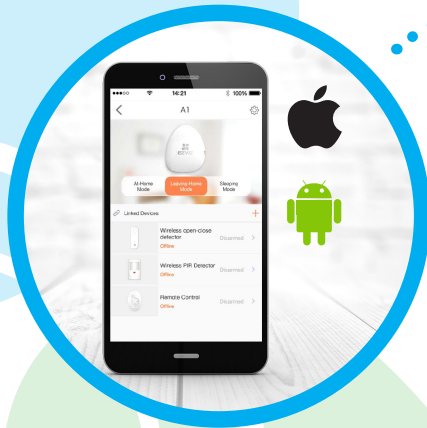

Aplicación fácil de usar

Diseño claro, funciones intuitivas

ACERCA DE EZVIZ

EZVIZ es una aplicación para facilitarle la vida. Directamente desde la palma de la mano, se puede conectar visualmente con su hogar o su trabajo. ¡Bienvenidos a la visión inteligente del hogar y la oficina!

El K2, el control remoto del A1, le permitirá seleccionar diferentes modos: en casa, saliendo o durmiendo. Cada modo activa los dispositivos adecuados. El K2 dispone también de un botón de emergencia.

CARACTERÍSTICAS

SIEMPRE AL DÍA

En cuanto se activen los sensores recibirá un aviso al instante a través de la aplicación.

COMPATIBLE CON LA SIRENA EZVIZ

Puede conectar los sensores a una sirena de sonido y luz.

SOLUCIÓN EZVIZ INTEGRADA

Los sensores se pueden conectar a cámaras EZVIZ. Seguridad total al alcance de la mano.

UNA APLICACIÓN SE OCUPA DE TODO

Puede conectar todos los dispositivos en una única aplicación común. La aplicación EZVIZ es fácil de usar y, si dispone de cámaras, le permite ver cuatro retransmisiones de vídeo en directo a la vez.